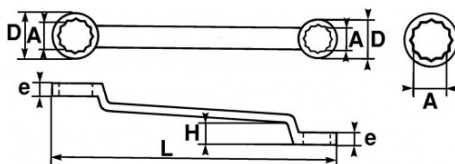

## Gekröpfte ringschlüssel, metrisch

Das ideale Werkzeug für kraftvolle Anziehvorgänge. Durch die Höhe der Kröpfung gegenüber der Schlüsselebene und die Neigung der Köpfe gelangt man bequem auch an versenkte Muttern. Aus Chrom-Vanadium-Stahl geschmiedet. Zwölfkant-Ringschlüssel. Hochglanzverchromtes Finish. 2 unterschiedliche Maße pro Schlüssel. Ausgeprägte flache Kröpfung für einen verbesserten Zugang zu schwer erreichbaren Muttern.

**NORMEN/RICHTLINIEN**

NF ISO 691, NF ISO 1711-1, NF ISO 10104, DIN 838, DIN ISO 1711-1, DIN ISO 691

**SAM Outillage**

10 rue Camille de Rochetaillée  
42000 Saint-Etienne - France

RCS Saint-Etienne B 338 002 231 | SAS au capital de 8 189 583 €

<https://www.sam-outillage.de/>

Fotos und Textinhalte ohne Gewähr. Nach Gebrauch vorschriftsgemäß entsorgen. Dokument erstellt am 2024-04-30 04:44:49

SPEZIFISCHE DATEN

Bezeichnung	RINGSCHLÜSSEL FLACH GEKRÖPFT 27 MM X 29 MM
Händlerangabe	105-27X29
L (mm)	340
Gewicht (g)	610
H (mm)	37
e (mm)	15 x 15.5
D (mm)	40 x 44
A (mm)	27 x 29
Garantie	O