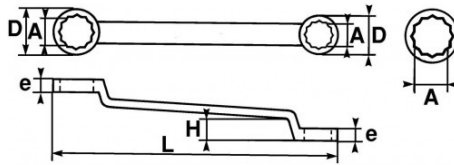

Fotos und Textinhalte ohne Gewähr. Nach Gebrauch vorschriftsgemäß entsorgen. Dokument erstellt am 2024-04-30 03:36:46

**BESCHREIBUNG**

Gekröpfte ringschlüssel, metrisch

Das ideale Werkzeug für kraftvolle Anziehvorgänge. Durch die Höhe der Kröpfung gegenüber der Schlüsselebene und die Neigung der Köpfe gelangt man bequem auch an versenkte Muttern. Aus Chrom-Vanadium-Stahl geschmiedet. Zwölfkant-Ringschlüssel. Hochglanzverchromtes Finish. 2 unterschiedliche Maße pro Schlüssel. Ausgeprägte flache Kröpfung für einen verbesserten Zugang zu schwer erreichbaren Muttern.

NORMEN/RICHTLINIEN

NF ISO 691, NF ISO 1711-1, NF ISO 10104, DIN 838, DIN ISO 1711-1, DIN ISO 691

SAM Outillage

10 rue Camille de Rochetaillée
42000 Saint-Etienne - France

RCS Saint-Etienne B 338 002 231 | SAS au capital de 8 189 583 €

<https://www.sam-outillage.de/>

Fotos und Textinhalte ohne Gewähr. Nach Gebrauch vorschriftsgemäß entsorgen. Dokument erstellt am 2024-04-30 03:36:46

SPEZIFISCHE DATEN

Bezeichnung	RINGSCHLÜSSEL FLACH GEKRÖPFT 25 MM X 28 MM
Händlerangabe	105-25X28
L (mm)	340
Gewicht (g)	565
H (mm)	37
e (mm)	15 x 15.5
D (mm)	37 x 41
A (mm)	25 x 28
Garantie	O