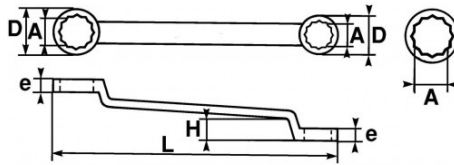

## Gekröpfte ringschlüssel, metrisch

Das ideale Werkzeug für kraftvolle Anziehvorgänge. Durch die Höhe der Kröpfung gegenüber der Schlüsselebene und die Neigung der Köpfe gelangt man bequem auch an versenkte Muttern. Aus Chrom-Vanadium-Stahl geschmiedet. Zwölfkant-Ringschlüssel. Hochglanzverchromtes Finish. 2 unterschiedliche Maße pro Schlüssel. Ausgeprägte flache Kröpfung für einen verbesserten Zugang zu schwer erreichbaren Muttern.

**NORMEN/RICHTLINIEN**

NF ISO 691, NF ISO 1711-1, NF ISO 10104, DIN 838, DIN ISO 1711-1, DIN ISO 691

**SAM Outillage**

10 rue Camille de Rochetaillée  
42000 Saint-Etienne - France

RCS Saint-Etienne B 338 002 231 | SAS au capital de 8 189 583 €

<https://www.sam-outillage.de/>

Fotos und Textinhalte ohne Gewähr. Nach Gebrauch vorschriftsgemäß entsorgen. Dokument erstellt am 2024-04-29 16:18:17

SPEZIFISCHE DATEN

Bezeichnung	RINGSCHLÜSSEL FLACH GEKRÖPFT 24 MM X 27 MM
Händlerangabe	105-24X27
L (mm)	330
Gewicht (g)	475
H (mm)	35
e (mm)	14.5 x 15
D (mm)	36 x 40
A (mm)	24 x 27
Garantie	O