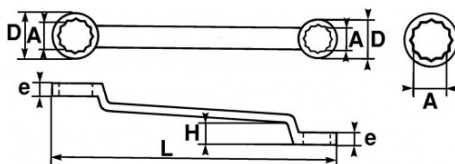

Fotos und Textinhalte ohne Gewähr. Nach Gebrauch vorschriftsgemäß entsorgen. Dokument erstellt am 2024-04-29 21:43:25

**BESCHREIBUNG**

Gekröpfte ringschlüssel, metrisch

Das ideale Werkzeug für kraftvolle Anziehvorgänge. Durch die Höhe der Kröpfung gegenüber der Schlüsselebene und die Neigung der Köpfe gelangt man bequem auch an versenkte Muttern. Aus Chrom-Vanadium-Stahl geschmiedet. Zwölfkant-Ringschlüssel. Hochglanzverchromtes Finish. 2 unterschiedliche Maße pro Schlüssel. Ausgeprägte flache Kröpfung für einen verbesserten Zugang zu schwer erreichbaren Muttern.

NORMEN/RICHTLINIEN

NF ISO 691, NF ISO 1711-1, NF ISO 10104, DIN 838, DIN ISO 1711-1, DIN ISO 691

SAM Outillage

10 rue Camille de Rochetaillée
42000 Saint-Etienne - France

RCS Saint-Etienne B 338 002 231 | SAS au capital de 8 189 583 €

<https://www.sam-outillage.de/>

Fotos und Textinhalte ohne Gewähr. Nach Gebrauch vorschriftsgemäß entsorgen. Dokument erstellt am 2024-04-29 21:43:25

SPEZIFISCHE DATEN

Bezeichnung	RINGSCHLÜSSEL FLACH GEKRÖPFT 24 MM X 26 MM
Händlerangabe	105-24X26
L (mm)	325
Gewicht (g)	475
H (mm)	35
e (mm)	14.5 x 15
D (mm)	36 x 39
A (mm)	24 x 26
Garantie	O