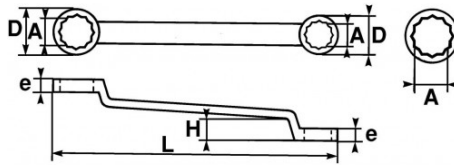

## Gekröpfte ringschlüssel, metrisch

Das ideale Werkzeug für kraftvolle Anziehvorgänge. Durch die Höhe der Kröpfung gegenüber der Schlüsselebene und die Neigung der Köpfe gelangt man bequem auch an versenkte Muttern. Aus Chrom-Vanadium-Stahl geschmiedet. Zwölfkant-Ringschlüssel. Hochglanzverchromtes Finish. 2 unterschiedliche Maße pro Schlüssel. Ausgeprägte flache Kröpfung für einen verbesserten Zugang zu schwer erreichbaren Muttern.

**NORMEN/RICHTLINIEN**

NF ISO 691, NF ISO 1711-1, NF ISO 10104, DIN 838, DIN ISO 1711-1, DIN ISO 691

**SAM Outillage**

10 rue Camille de Rochetaillée  
42000 Saint-Etienne - France

RCS Saint-Etienne B 338 002 231 | SAS au capital de 8 189 583 €

<https://www.sam-outillage.de/>

Fotos und Textinhalte ohne Gewähr. Nach Gebrauch vorschriftsgemäß entsorgen. Dokument erstellt am 2024-04-30 04:10:32

SPEZIFISCHE DATEN

Bezeichnung	RINGSCHLÜSSEL FLACH GEKRÖPFT 21 MM X 23 MM
Händlerangabe	105-21X23
L (mm)	315
Gewicht (g)	350
H (mm)	30
e (mm)	13 x 13.5
D (mm)	32 x 34
A (mm)	21 x 23
Garantie	O