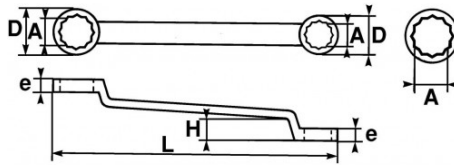

## Gekröpfte ringschlüssel, metrisch

Das ideale Werkzeug für kraftvolle Anziehvorgänge. Durch die Höhe der Kröpfung gegenüber der Schlüsselebene und die Neigung der Köpfe gelangt man bequem auch an versenkte Muttern. Aus Chrom-Vanadium-Stahl geschmiedet. Zwölfkant-Ringschlüssel. Hochglanzverchromtes Finish. 2 unterschiedliche Maße pro Schlüssel. Ausgeprägte flache Kröpfung für einen verbesserten Zugang zu schwer erreichbaren Muttern.

**NORMEN/RICHTLINIEN**

NF ISO 691, NF ISO 1711-1, NF ISO 10104, DIN 838, DIN ISO 1711-1, DIN ISO 691

**SAM Outillage**

10 rue Camille de Rochetaillée  
42000 Saint-Etienne - France

RCS Saint-Etienne B 338 002 231 | SAS au capital de 8 189 583 €

<https://www.sam-outillage.de/>

Fotos und Textinhalte ohne Gewähr. Nach Gebrauch vorschriftsgemäß entsorgen. Dokument erstellt am 2024-04-30 10:46:09

SPEZIFISCHE DATEN

Bezeichnung	RINGSCHLÜSSEL FLACH GEKRÖPFT 16 MM X 18 MM
Händlerangabe	105-16X18
L (mm)	245
Gewicht (g)	210
H (mm)	28
e (mm)	11 x 11.5
D (mm)	25 x 26
A (mm)	16 x 18
Garantie	O