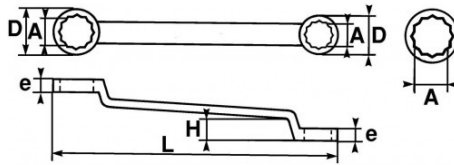

## Gekröpfte ringschlüssel, metrisch

Das ideale Werkzeug für kraftvolle Anziehvorgänge. Durch die Höhe der Kröpfung gegenüber der Schlüsselebene und die Neigung der Köpfe gelangt man bequem auch an versenkte Muttern. Aus Chrom-Vanadium-Stahl geschmiedet. Zwölfkant-Ringschlüssel. Hochglanzverchromtes Finish. 2 unterschiedliche Maße pro Schlüssel. Ausgeprägte flache Kröpfung für einen verbesserten Zugang zu schwer erreichbaren Muttern.

**NORMEN/RICHTLINIEN**

NF ISO 691, NF ISO 1711-1, NF ISO 10104, DIN 838, DIN ISO 1711-1, DIN ISO 691

**SAM Outillage**

10 rue Camille de Rochetaillée  
42000 Saint-Etienne - France

RCS Saint-Etienne B 338 002 231 | SAS au capital de 8 189 583 €

<https://www.sam-outillage.de/>

Fotos und Textinhalte ohne Gewähr. Nach Gebrauch vorschriftsgemäß entsorgen. Dokument erstellt am 2024-04-29 18:24:02

SPEZIFISCHE DATEN

Bezeichnung	RINGSCHLÜSSEL FLACH GEKRÖPFT 16 MM X 17 MM
Händlerangabe	105-16X17
L (mm)	245
Gewicht (g)	195
H (mm)	28
e (mm)	11 x 11.5
D (mm)	25 x 26
A (mm)	16 x 17
Garantie	O