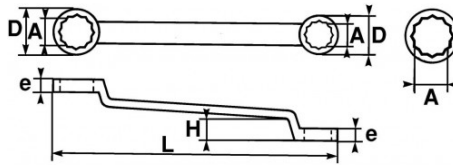

Fotos und Textinhalte ohne Gewähr. Nach Gebrauch vorschriftsgemäß entsorgen. Dokument erstellt am 2024-04-30 06:19:27

**BESCHREIBUNG**

Gekröpfte ringschlüssel, metrisch

Das ideale Werkzeug für kraftvolle Anziehvorgänge. Durch die Höhe der Kröpfung gegenüber der Schlüsselebene und die Neigung der Köpfe gelangt man bequem auch an versenkte Muttern. Aus Chrom-Vanadium-Stahl geschmiedet. Zwölfkant-Ringschlüssel. Hochglanzverchromtes Finish. 2 unterschiedliche Maße pro Schlüssel. Ausgeprägte flache Kröpfung für einen verbesserten Zugang zu schwer erreichbaren Muttern.

NORMEN/RICHTLINIEN

NF ISO 691, NF ISO 1711-1, NF ISO 10104, DIN 838, DIN ISO 1711-1, DIN ISO 691

SAM Outillage

10 rue Camille de Rochetaillée
42000 Saint-Etienne - France

RCS Saint-Etienne B 338 002 231 | SAS au capital de 8 189 583 €

<https://www.sam-outillage.de/>

Fotos und Textinhalte ohne Gewähr. Nach Gebrauch vorschriftsgemäß entsorgen. Dokument erstellt am 2024-04-30 06:19:27

SPEZIFISCHE DATEN

Bezeichnung	RINGSCHLÜSSEL FLACH GEKRÖPFT 14 MM X 15 MM
Händlerangabe	105-14X15
L (mm)	225
Gewicht (g)	150
H (mm)	26
e (mm)	10 x 11
D (mm)	22 x 24
A (mm)	14 x 15
Garantie	O