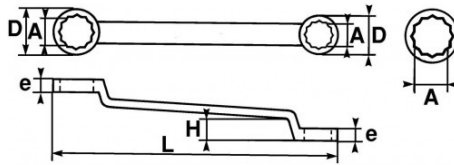

Fotos und Textinhalte ohne Gewähr. Nach Gebrauch vorschriftsgemäß entsorgen. Dokument erstellt am 2024-04-29 23:42:16

**BESCHREIBUNG**

Gekröpfte ringschlüssel, metrisch

Das ideale Werkzeug für kraftvolle Anziehvorgänge. Durch die Höhe der Kröpfung gegenüber der Schlüsselebene und die Neigung der Köpfe gelangt man bequem auch an versenkte Muttern. Aus Chrom-Vanadium-Stahl geschmiedet. Zwölfkant-Ringschlüssel. Hochglanzverchromtes Finish. 2 unterschiedliche Maße pro Schlüssel. Ausgeprägte flache Kröpfung für einen verbesserten Zugang zu schwer erreichbaren Muttern.

NORMEN/RICHTLINIEN

NF ISO 691, NF ISO 1711-1, NF ISO 10104, DIN 838, DIN ISO 1711-1, DIN ISO 691

SAM Outillage

10 rue Camille de Rochetaillée
42000 Saint-Etienne - France

RCS Saint-Etienne B 338 002 231 | SAS au capital de 8 189 583 €

<https://www.sam-outillage.de/>

Fotos und Textinhalte ohne Gewähr. Nach Gebrauch vorschriftsgemäß entsorgen. Dokument erstellt am 2024-04-29 23:42:16

SPEZIFISCHE DATEN

Bezeichnung	RINGSCHLÜSSEL FLACH GEKRÖPFT 46 MM X 50 MM
Händlerangabe	105-11X13
L (mm)	215
Gewicht (g)	120
H (mm)	24
e (mm)	8.5 x 10
D (mm)	18 x 20
A (mm)	11 x 13
Garantie	O