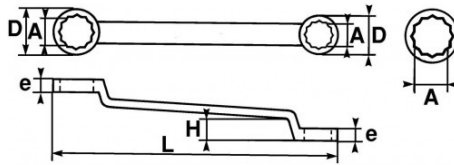

Fotos und Textinhalte ohne Gewähr. Nach Gebrauch vorschriftsgemäß entsorgen. Dokument erstellt am 2024-04-29 22:43:32

**BESCHREIBUNG**

Gekröpfte ringschlüssel, metrisch

Das ideale Werkzeug für kraftvolle Anziehvorgänge. Durch die Höhe der Kröpfung gegenüber der Schlüsselebene und die Neigung der Köpfe gelangt man bequem auch an versenkte Muttern. Aus Chrom-Vanadium-Stahl geschmiedet. Zwölfkant-Ringschlüssel. Hochglanzverchromtes Finish. 2 unterschiedliche Maße pro Schlüssel. Ausgeprägte flache Kröpfung für einen verbesserten Zugang zu schwer erreichbaren Muttern.

NORMEN/RICHTLINIEN

NF ISO 691, NF ISO 1711-1, NF ISO 10104, DIN 838, DIN ISO 1711-1, DIN ISO 691

SAM Outillage

10 rue Camille de Rochetaillée
42000 Saint-Etienne - France

RCS Saint-Etienne B 338 002 231 | SAS au capital de 8 189 583 €

<https://www.sam-outillage.de/>

Fotos und Textinhalte ohne Gewähr. Nach Gebrauch vorschriftsgemäß entsorgen. Dokument erstellt am 2024-04-29 22:43:32

SPEZIFISCHE DATEN

Bezeichnung	RINGSCHLÜSSEL FLACH GEKRÖPFT 10 MM X 11 MM
Händlerangabe	105-10X11
L (mm)	200
Gewicht (g)	95
H (mm)	22
e (mm)	7.5 x 8.5
D (mm)	16.5 x 18
A (mm)	10 x 11
Garantie	O