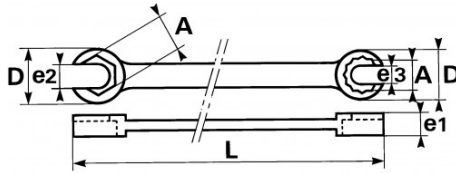

Fotos und Textinhalte ohne Gewähr. Nach Gebrauch vorschriftsgemäß entsorgen. Dokument erstellt am 2024-05-04 09:33:10

BESCHREIBUNG

Offener zwölfkant-ringschlüssel, metrisch

Ideal für das Anziehen der Anschlüsse von Rohrleitungen (Benzin, Öl, Druckluft, Bremsflüssigkeit usw.) Das perfekte Werkzeug für Installateure von Kältetechnik, Kfz-Mechaniker, Flugzeugmechaniker. Aus Chrom-Vanadium-Stahl geschmiedet. Verstärkung der Köpfe durch Innengrat = höhere Widerstandsfähigkeit Stützanschlag an der Mutter zur Vermeidung eines Abgleitens Kurzer Korpus für bessere Handhabbarkeit. Hochglanz-Chrom-Finish. Zwölfkantausführung

NORMEN/RICHTLINIEN

NF ISO 691, ISO 691, DIN ISO 691

SAM Outillage

10 rue Camille de Rochetaillée
42000 Saint-Etienne - France

RCS Saint-Etienne B 338 002 231 | SAS au capital de 8 189 583 €

<https://www.sam-outillage.de/>

Fotos und Textinhalte ohne Gewähr. Nach Gebrauch vorschriftsgemäß entsorgen. Dokument erstellt am 2024-05-04 09:33:10

SPEZIFISCHE DATEN

Bezeichnung	ZWÖLFKANT-ROHRSCHLÜSSEL, 21 MM X 23 MM
Händlerangabe	104-N-21X23
L (mm)	185
Gewicht (g)	145
D (mm)	31 x 33.5
A (mm)	21 x 23
e1 (mm)	14 x 15
e2 (mm)	15
e3 (mm)	16
Garantie	O