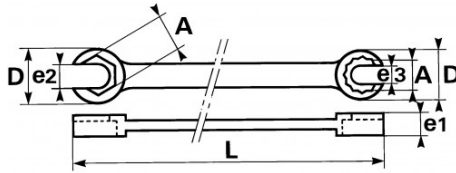

Fotos und Textinhalte ohne Gewähr. Nach Gebrauch vorschriftsgemäß entsorgen. Dokument erstellt am 2024-05-04 08:33:47

BESCHREIBUNG

Offener zwölfkant-ringschlüssel, metrisch

Ideal für das Anziehen der Anschlüsse von Rohrleitungen (Benzin, Öl, Druckluft, Bremsflüssigkeit usw.) Das perfekte Werkzeug für Installateure von Kältetechnik, Kfz-Mechaniker, Flugzeugmechaniker. Aus Chrom-Vanadium-Stahl geschmiedet. Verstärkung der Köpfe durch Innengrat = höhere Widerstandsfähigkeit Stützanschlag an der Mutter zur Vermeidung eines Abgleitens Kurzer Korpus für bessere Handhabbarkeit. Hochglanz-Chrom-Finish. Zwölfkantausführung

NORMEN/RICHTLINIEN

NF ISO 691, ISO 691, DIN ISO 691

SAM Outillage

10 rue Camille de Rochetaillée
42000 Saint-Etienne - France

RCS Saint-Etienne B 338 002 231 | SAS au capital de 8 189 583 €

<https://www.sam-outillage.de/>

Fotos und Textinhalte ohne Gewähr. Nach Gebrauch vorschriftsgemäß entsorgen. Dokument erstellt am 2024-05-04 08:33:47

SPEZIFISCHE DATEN

Bezeichnung	ZWÖLFKANT-ROHRSCHLÜSSEL, 20 MM X 22 MM
Händlerangabe	104-N-20X22
L (mm)	185
Gewicht (g)	135
D (mm)	31 x 33.5
A (mm)	20 x 22
e1 (mm)	14.5 x 15.5
e2 (mm)	14
e3 (mm)	15
Garantie	O