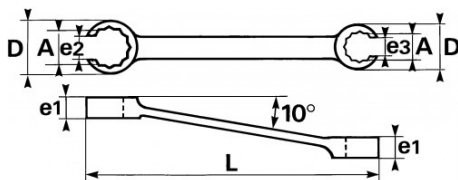

Fotos und Textinhalte ohne Gewähr. Nach Gebrauch vorschriftsgemäß entsorgen. Dokument erstellt am 2024-04-28 18:53:06

BESCHREIBUNG

Offene ringschlüssel, metrisch

Zwölfkant-Ringschlüssel offen. Aus Chrom-Vanadium-Stahl geschmiedet. Langer Schlüssel für ein kraftvolles Anziehen der Muttern von Schlauchanschlüssen. Satiniert.

NORMEN/RICHTLINIEN

NF ISO 691, NF ISO 1711-1, NF ISO 10104, DIN 838, DIN ISO 1711-1, DIN ISO 691

SAM Outillage

10 rue Camille de Rochetaillée
42000 Saint-Etienne - France

RCS Saint-Etienne B 338 002 231 | SAS au capital de 8 189 583 €

<https://www.sam-outillage.de/>

Fotos und Textinhalte ohne Gewähr. Nach Gebrauch vorschriftsgemäß entsorgen. Dokument erstellt am 2024-04-28 18:53:06

SPEZIFISCHE DATEN

| | |
|---------------|-----------------------------------|
| Bezeichnung | RINGSCHLÜSSEL OFFEN 12 MM X 13 MM |
| Händlerangabe | 100F-12X13 |
| L (mm) | 170 |
| Gewicht (g) | 90 |
| D (mm) | 24 X 27 |
| A (mm) | 12 X 13 |
| e1 (mm) | 9 |
| e2 (mm) | 9 |
| e3 (mm) | 10 |
| Garantie | O |