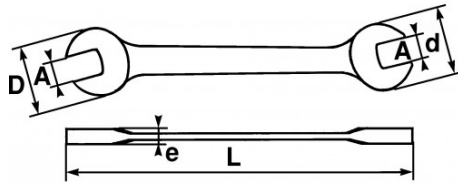

Fotos und Textinhalte ohne Gewähr. Nach Gebrauch vorschriftsgemäß entsorgen. Dokument erstellt am 2024-05-07 06:06:24

BESCHREIBUNG

Gabelschlüssel in Zoll

1 Schlüssel = 2 Größenschlanker als ein herkömmlicher Ring-/Maulschlüssel = bessere Zugänglichkeit. Hochglanzverchromtes Finish. Griffkomfort-optimierte Form. Drehwinkel 30°.

NORMEN/RICHTLINIEN

NF ISO 691, NF ISO 1711-1, NF ISO 3318, NF ISO 10102, DIN 3110, DIN 3113, ISO 691, ISO 3318, ISO 1711-1, DIN ISO 1711-1, DIN ISO 691, ISO 10102

SAM Outillage

10 rue Camille de Rochetaillée
42000 Saint-Etienne - France

SPEZIFISCHE DATEN

Bezeichnung	MAULSCHLÜSSEL 5/8" X 11/16"
Händlerangabe	10-5/8X11/16N
L (mm)	202
Gewicht (g)	120
d1 (mm)	33.3
e (mm)	5.7
d2 (mm)	37
A2 "	11/16
A1 "	5/8
Garantie	O

Gewährte Garantie

O | SAM-WERKZEUG-Garantie