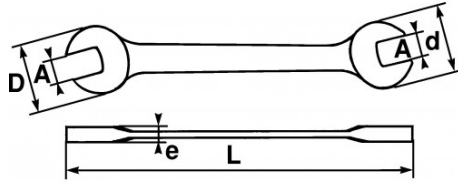

Fotos und Textinhalte ohne Gewähr. Nach Gebrauch vorschriftsgemäß entsorgen. Dokument erstellt am 2024-05-07 08:33:20

BESCHREIBUNG

Gabelschlüssel in Zoll

1 Schlüssel = 2 Größenschlanker als ein herkömmlicher Ring-/Maulschlüssel = bessere Zugänglichkeit. Hochglanzverchromtes Finish. Griffkomfort-optimierte Form. Drehwinkel 30°.

NORMEN/RICHTLINIEN

NF ISO 691, NF ISO 1711-1, NF ISO 3318, NF ISO 10102, DIN 3110, DIN 3113, ISO 691, ISO 3318, ISO 1711-1, DIN ISO 1711-1, DIN ISO 691, ISO 10102

SAM Outillage

10 rue Camille de Rochetaillée
42000 Saint-Etienne - France

SPEZIFISCHE DATEN

Bezeichnung	MAULSCHLÜSSEL 1/2" X 9/16"
Händlerangabe	10-1/2X9/16N
L (mm)	176
Gewicht (g)	70
d1 (mm)	29.6
e (mm)	5.5
d2 (mm)	30.5
A2 "	9/16
A1 "	1/2
Garantie	O

Gewährte Garantie

O | SAM-WERKZEUG-Garantie