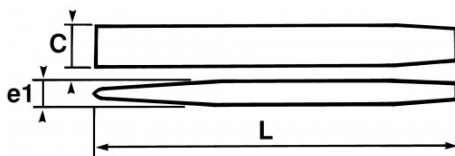

BESCHREIBUNG

Karosseriemeißel

Karosseriemeißel extraflach.
Aus Chrom-Vanadium-Stahl.
Seitlicher oder Vornschnitt.

NORMEN/RICHTLINIEN

NF E71-210

SAM Outillage

10 rue Camille de Rochetaillée
42000 Saint-Etienne - France

SPEZIFISCHE DATEN

| | |
|------------------|--|
| Bezeichnung | KAROSSERIEMEISSEL EXTRAFLACH SEITENSCHNITT |
| Händlerangabe | 1-CL |
| L (mm) | 200 |
| Gewicht (g) | 218 |
| C (mm) | 27 |
| e1 (mm) | 11 |
| Schnitt | Seiten- |
| C1 (mm) | 46 |
| Sicherheitsgriff | Ohne |
| Garantie | C |