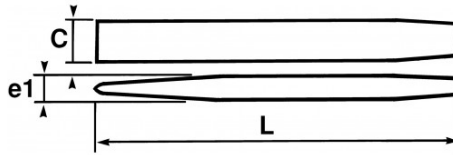

BESCHREIBUNG

Karosseriemeißel

Karosseriemeißel extraflach.
Aus Chrom-Vanadium-Stahl.
Seitlicher oder Vornschnitt.

NORMEN/RICHTLINIEN

NF E71-210

SAM Outillage

10 rue Camille de Rochetaillée
42000 Saint-Etienne - France

SPEZIFISCHE DATEN

Bezeichnung	MEISSEL EXTRAFLACH
Händlerangabe	1-B
L (mm)	235
Gewicht (g)	267
C (mm)	26
e1 (mm)	7
Schnitt	Vorn-
C1 (mm)	-
Sicherheitsgriff	Ohne
Garantie	C

Gewährte Garantie

C | Verbrauchsmittel