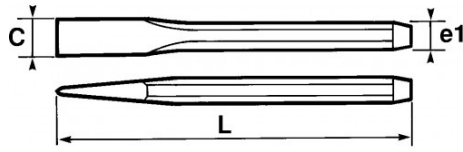

BESCHREIBUNG

Meißel mit achtkant-schaft

Glasperlengestahlte Oberfläche: keine Splittergefahr.

NORMEN/RICHTLINIEN

NF E71-210

SPEZIFISCHE DATEN

SAM Outillage

10 rue Camille de Rochetaillée
42000 Saint-Etienne - France

Bezeichnung	MEISSEL ACHTKANT
Händlerangabe	1-180-A
L (mm)	152
Gewicht (g)	255
C (mm)	13
e (mm)	10
Garantie	C Verbrauchsmittel

Gewährte Garantie

C | Verbrauchsmittel

Artikel dieser Produktkategorie unterliegen einem natürlichen Verschleiß und werden nicht ersetzt.