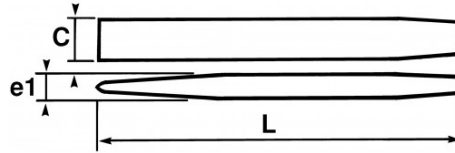

BESCHREIBUNG

Karosseriemeißel

Karosseriemeißel extraflach.
Aus Chrom-Vanadium-Stahl.
Seitlicher oder Vornschnitt.

NORMEN/RICHTLINIEN

NF E71-210

SAM Outillage

10 rue Camille de Rochetaillée
42000 Saint-Etienne - France

SPEZIFISCHE DATEN

Händlerangabe	L (mm)	Gewicht (g)	C (mm)	e1 (mm)	Schnitt	C1 (mm)	Sicherheitsgriff	Garantie
1-B	235	267	26	7	Vorn-	-	Ohne	C
1-CL	200	218	27	11	Seiten-	46	Ohne	C
1-BP	235	254	26	7	Vorn-	-	Mit	C